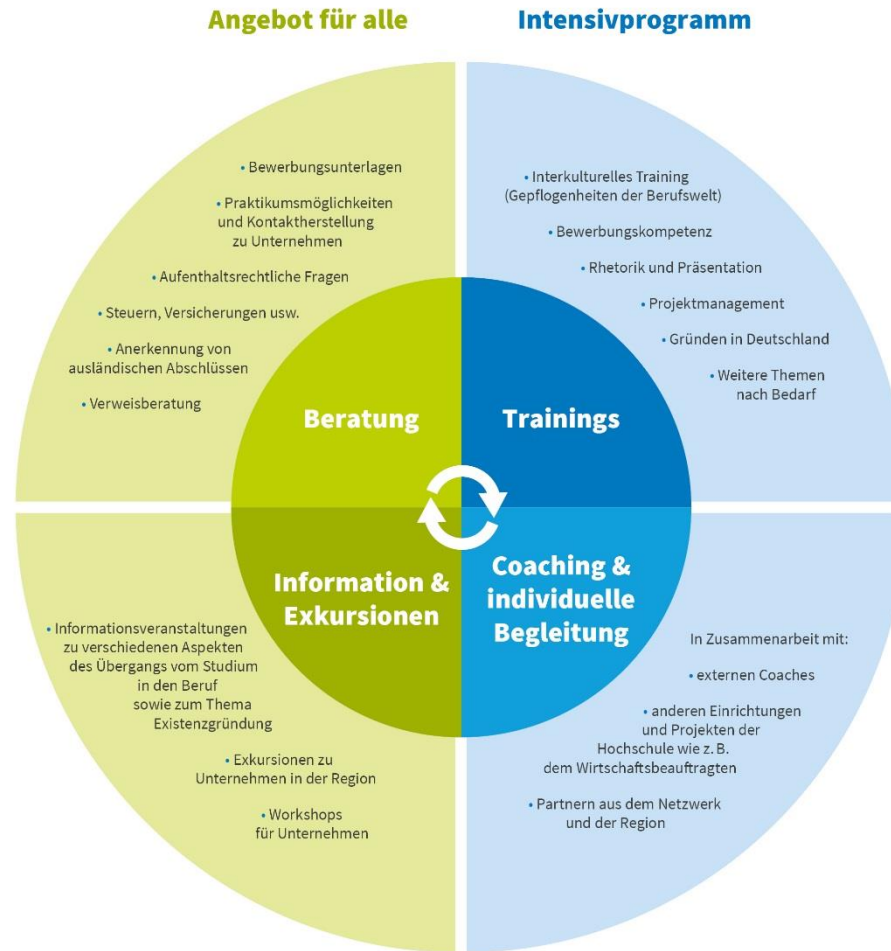

Erster Transferworkshop der
Initiative „Study & Work“

Anna Gatzke / Katja Striegler
Berlin, 08.12.2015

Projektorganisation

Standorte

- Stralsund
- Greifswald
- Neubrandenburg (Beratung nach Bedarf)

Zielgruppe I: internationale Studierende

Zielgruppe II: Region, regionale Akteure

18 regionale Netzwerkpartner

Angebote für alle internationalen Studierenden (über den gesamten Projektzeitraum)

Intensivprogramm für ausgewählte Teilnehmende (jeweils Dauer eines akademischen Jahres)