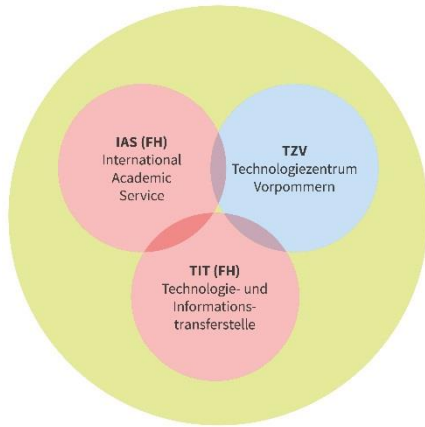

Study & CoWork in Vorpommern – Netzwerk zur besseren Integration internationaler Studierender in der Region

Study & Work ist eine Initiative von

Gefördert durch:

aufgrund eines Beschlusses
des Deutschen Bundestages

Erster Transferworkshop der
Initiative „Study & Work“

Anna Gatzke / Katja Striegler
Berlin, 08.12.2015

Projektorganisation

Standorte

- Stralsund
- Greifswald
- Neubrandenburg (Beratung nach Bedarf)

Zielgruppe I: internationale Studierende

Zielgruppe II: Region, regionale Akteure

18 regionale Netzwerkpartner

Angebote für alle internationalen Studierenden (über den gesamten Projektzeitraum)

Intensivprogramm für ausgewählte Teilnehmende (jeweils Dauer eines akademischen Jahres)